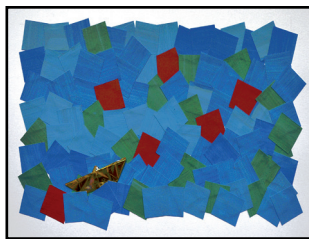

L'Officina della Pace / Workshop of Peace

MOLINARI MAURO

MORGESE GIOVANNI

PAOLI LINDA

PENNACCHIA MARIA