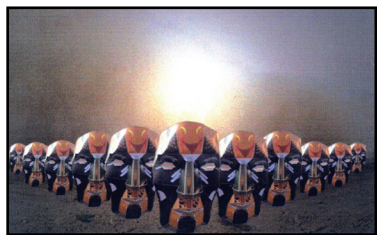

DA COSTA PINTO LAURA